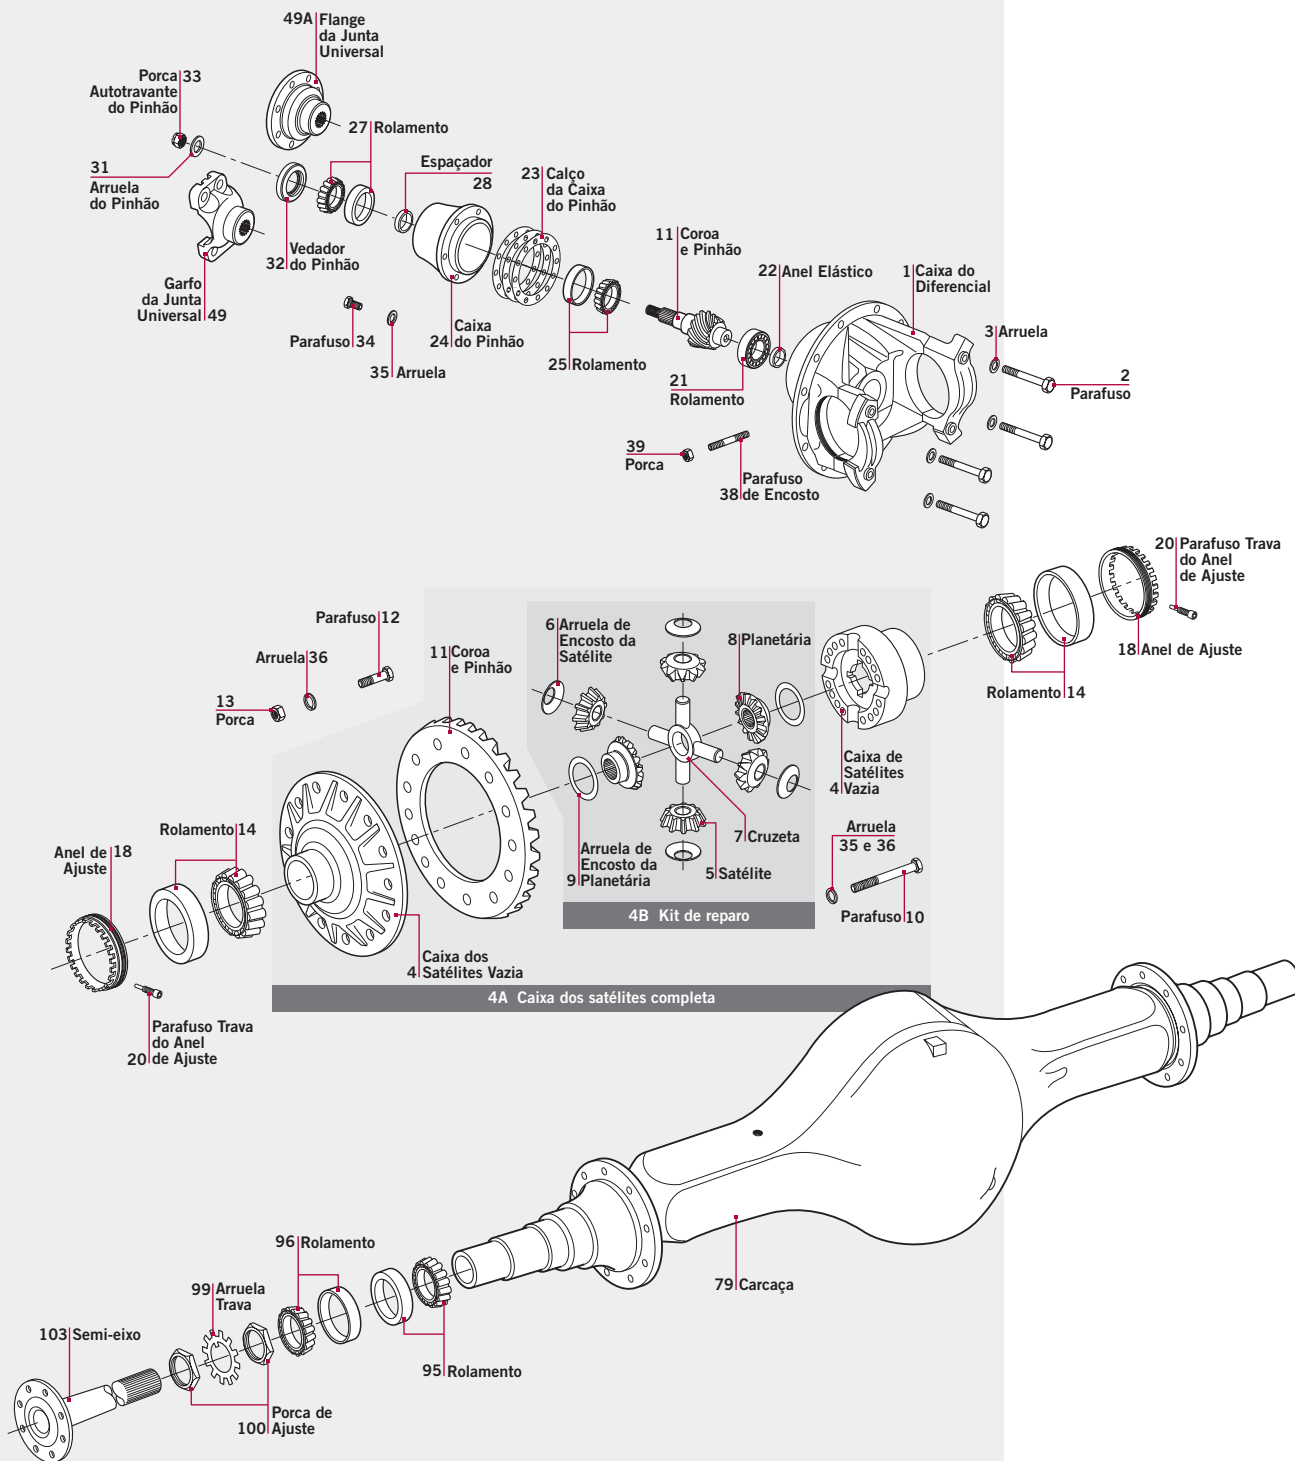

EIXO DIFERENCIAL MS-MR145 / MS165 / MR168 TABELA DE APLICAÇÃO - 2013

MERITOR

Descrição	Código Meritor	Código O.E.	Item	Eixo	Aplicação
Caixa do Diferencial	122258	Ford BF0X4141AA VW 2TD525031 Iveco 42549328 Volvo 20521369 Agrale 6112009032001	1	MS/MR145	Ford Cargo 1317 / 1516 / 1517 / 2622 / 2626 / 2630 / 2631 VW 13-150/13-180/13-190/15-180/15-190/26-220/26-260/26-300/26-310 Iveco 260E25 (6x4) Volvo VM 210 / 240 / 260 (6x4) Agrale MT 12.0 / 13000 / MT 14.0 / MT 15.0 - ONIBUS
Caixa do Diferencial	A2 3200A1873	Volvo 20758005	1	MR145	Volvo VM 260 (6x4)
Caixa do Diferencial	122190	Ford BF5X4141A VW 2T0501091A	1	MS165/ MR168	Ford Cargo 4031 / 4331 / 4432e VW 18-310 / 19-320 Navistar 9800i (6x4)
Caixa do Diferencial	A2 3200A1821	Ford BG5X4141BA VW 2U0525041 Iveco 503106180 Volvo 20768571	1	MR168	Ford Cargo 2831 / 5031 / 2932E / 5032E / 6332E (6X4) VW 31-310 / 31-260 / 31-320 / 31-330 (6X4) Iveco Stralis 740S42 (6x4) Volvo VM 310 (6x4)
Parafuso M20 x 2,5 x 120,0	082446	Ford 2SN525873 VW TE3525873 Iveco 503106116 Volvo 20521373 Agrale 6112009035004	2	MS/MR145	Ford Cargo 1317 / 1516 / 1517 / 2622 / 2626 / 2630 / 2631 VW 13-150/13-180/13-190/15-180/15-190/26-220/26-260/26-300/26-310 Iveco 260E25 (6x4) Volvo VM 210 / 240 / 260 (6x4) Agrale MT 12.0 / 13000 / MT 14.0 / MT 15.0 - ONIBUS
Parafuso M22 x 2,5 x 130,0	41X1018	Ford BF5X4350D VW 2T0525258A Iveco 503106181 Volvo 20438732	2	MS165/ MR168	Ford Cargo 4031 / 4331 / 4432e / 2831 / 5031 / 2932E / 5032E / 6332E (6X4) VW 18-310 / 19-320 / 31-310 / 31-260 / 31-320 / 31-330 (6X4) Iveco Stralis 18E32 / 450E32 / 740S42 (6x4) Volvo VM 310 (4x2 e 6x4) Navistar 9800i (6x4)
Arruela Plana	009184	Ford TE3525875 VW TE3525875 Iveco 7142352 Volvo 20521399 Agrale 6112009036002	3	MS/MR145	Ford Cargo 1317 / 1516 / 1517 / 2622 / 2626 / 2630 / 2631 VW 13-150/13-180/13-190/15-180/15-190/26-220/26-260/26-300/26-310 Iveco 260E25 (6x4) Volvo VM 210 / 240 / 260 (6x4) Agrale MT 12.0 / 13000 / MT 14.0 / MT 15.0 - ONIBUS
Arruela Plana	009083	VW 2RR525241 Iveco 8198116 Volvo 20438852 Agrale 6112009008001	3	MS165/ MR168	Ford Cargo 4031 / 4331 / 4432e / 2831 / 5031 / 2932E / 5032E / 6332E (6X4) VW 18-310 / 19-320 / 31-310 / 31-260 / 31-320 / 31-330 (6X4) Iveco Stralis 18E32 / 450E32 / 740S42 (6x4) Volvo VM 310 (4x2 e 6x4) Navistar 9800i (6x4)
Caixa dos Satélites Vazia. (Red. 3.42 a 4.11)	022263	Ford TG6525121 VW TG6525121 Volvo 21155762 Agrale 6012009032003	4	MS/MR145	Ford Cargo 1317 / 1516 / 1517 / 2622 / 2626 / 2630 / 2631 VW 13-150/13-180/13-190/15-180/15-190/26-220/26-260/26-300/26-310 Volvo VM 210 / 240 / 260 (6x4) Agrale MT 12.0 / 13000 / MT 14.0 / MT 15.0 - ONIBUS
Caixa dos Satélites Vazia. (Red. 4.33 a 7.16)	022264	Ford T14525121B VW T14525121B Iveco 503356092 Volvo 20521379 Agrale 6112009037000	4	MS/MR145	Ford Cargo 1317 / 1516 / 1517 / 2622 / 2626 / 2630 / 2631 VW 13-150/13-180/13-190/15-180/15-190/26-220/26-260/26-300/26-310 Iveco 260E25 (6x4) Volvo VM 210 / 240 / 260 (6x4) Agrale MT 12.0 / 13000 / MT 14.0 / MT 15.0 - ONIBUS
Caixa dos Satélites Vazia (Red. 3.91 a 4.56)	A 3235E2111	Ford BG2X4204AA VW 2T0525121 Iveco 503106182 Volvo 20768543	4	MS165/ MR168	Ford Cargo 4031 / 4331 / 4432e / 2831 / 5031 / 2932E / 5032E / 6332E (6X4) VW 18-310 / 19-320 / 31-310 / 31-260 / 31-320 / 31-330 (6X4) Iveco Stralis 18E32 / 450E32 / 740S42 (6x4) Volvo VM 310 (4x2 e 6x4) Navistar 9800 (6x4)
Caixa dos Satélites Vazia (Red. 3.07 a 3.73)	A 3235C2109	Ford BH1X4204AA VW 2T2525121 Volvo 20758889	4	MS165/ MR168	Ford Cargo 4031 / 4331 / 4432e / 2831 / 5031 / 2932E / 5032E / 6332E (6X4) VW 18-310 / 19-320 / 31-310 / 31-260 / 31-320 / 31-330 (6X4) Volvo VM 310 (4x2 e 6x4) Navistar 9800i (6x4)
Caixa dos Satélites Vazia (Red. 4.89 a 7.17)	A 3235G2113	Ford BG2X4204BA VW 2U0525121C Volvo 20768545	4	MS165/ MR168	Ford Cargo 4031 / 4331 / 4432e / 2831 / 5031 / 2932E / 5032E / 6332E (6X4) VW 18-310 / 19-320 / 31-310 / 31-260 / 31-320 / 31-330 (6X4) Iveco Stralis 18E32 / 450E32 / 740S42 (6x4) Volvo VM 310 (4x2 e 6x4) Navistar 9800i (6x4)
Caixa satélites completa (Planetario 41 Estrias) Red. 3,42 a 4,11	038324	Ford BG3X4204EA VW 2S0525121B Agrale 6112009115004	4A	MS/MR145	Ford Cargo 1516 / 1517 / 2622 / 2626 / 2630 / 2631 VW 15-180 / 15-190 / 26-220 / 26-260 / 26-300 / 26-310 Agrale MT 14.0 / MT 15.0 - ONIBUS
Caixa satélites completa (Planetario 41 Estrias) Red. 4,33 a 7,17	038325	Ford BG3X4204DA VW 2S0525121C Iveco 503356106 Volvo 20521377 Agrale 6112009116002	4A	MS/MR145	Ford Cargo 1516 / 1517 / 2622 / 2626 / 2630 / 2631 VW 15-180 / 15-190 / 26-220 / 26-260 / 26-300 / 26-310 Iveco 260E25 (6x4) Volvo VM 210 / 240 / 260 (6x4) Agrale MT 14.0 / MT 15.0 - ONIBUS
Caixa satélites completa (Planetario 39 Estrias) Red. 3,42 a 4,11	A19 3235U1841	Agrale 6112009104008	4A	MS/MR145	Agrale AGRALE 12 T (ONIBUS) / 13000
Caixa satélites completa (Planetario 39 Estrias) Red. 4,33 a 7,17	038581	VW 2S0525121D Agrale 6112009102002	4A	MS/MR145	Ford Cargo 1215 / 1317 VW 13-150 / 13-180 / 13-190 Agrale MT 12.0 / 13000
Caixa satélites completa (Planetario 46 Estrias) Red. 3,91 a 4,56	038579	Ford BG6X4204BA VW 2T0525121D Iveco 500052861 Volvo 20768534	4A	MS165/ MR168	Ford Cargo 4031 / 4331 / 4432e / 2831 / 5031 / 2932E / 5032E / 6332E (6X4) VW 18-310 / 19-320 / 31-310 / 31-260 / 31-320 / 31-330 (6X4) Iveco Stralis 18E32 / 450E32 / 740S42 (6x4) Volvo VM 310 (4x2 e 6x4) Navistar 9800i (6x4)