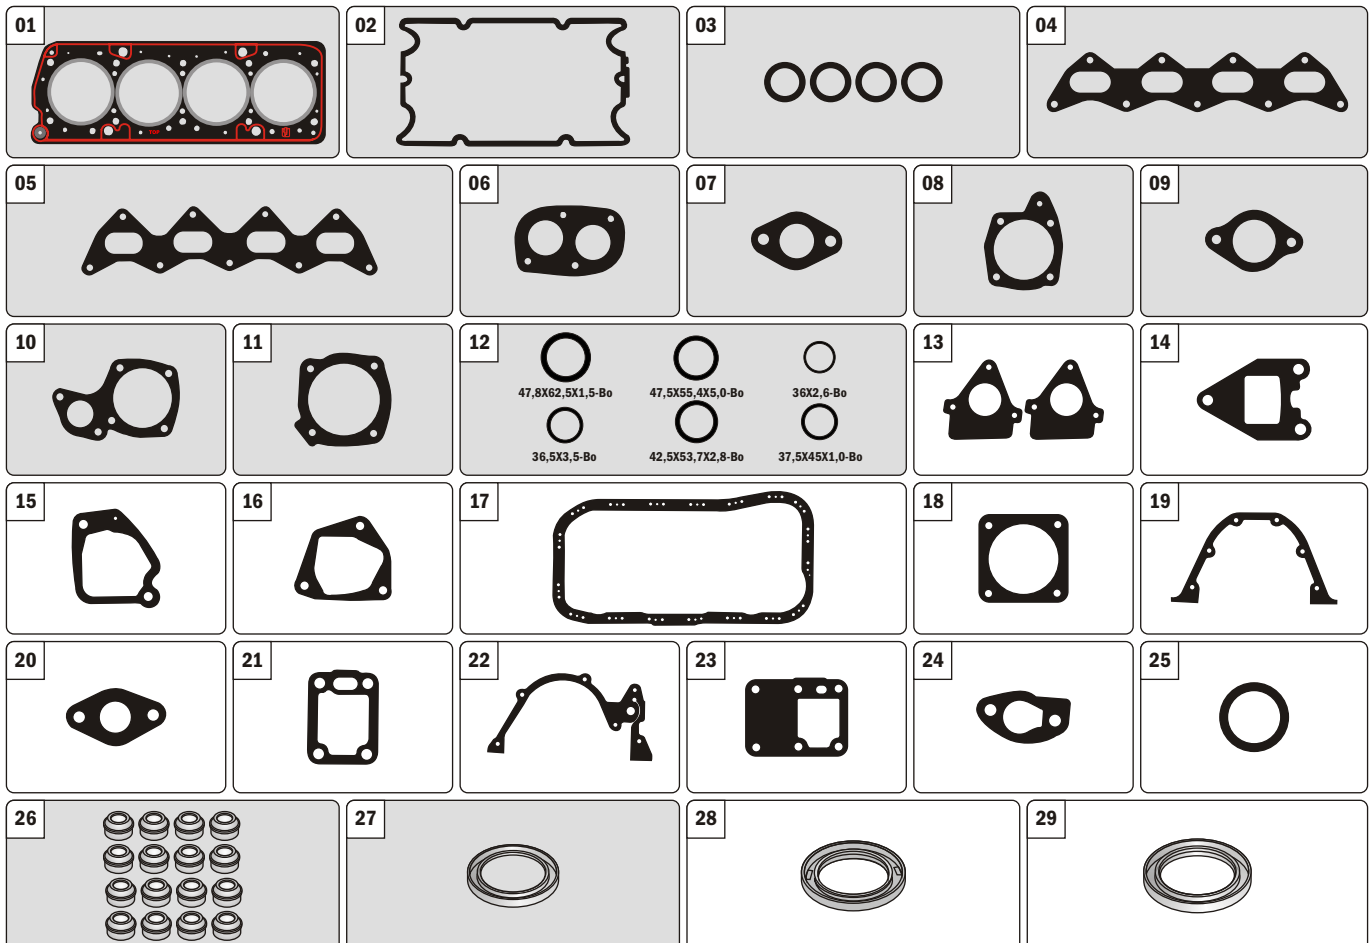

TIPO MPI 2.0 94/95 / COUPE 2.0 95/97 - 16V

SUPERIOR

COMPLETO

63577J

CORTECO	APLICAÇÃO	CÓD. CORTECO	CÓD. ORIGINAL	QTDE.
01	J. CABEÇOTE	-	7.709.257	01
02	KIT BORRACHA TAMPA VÁLVULAS	-	7.766.412	01
03	ANEL TAMPA VÁLVULAS	-	7.574.731	04
04	J. COLETOR ESCAPAMENTO	-	7.700.581	01
05	J. COLETOR ADMISSÃO	-	7.659.618	01
06	J. SAÍDA ESCAPAMENTO	-	4.176.386	01
07	J. TAMPA DO RESPIRO	-	7.625.743	01
08	J. BOMBA D`ÁGUA	-	7.679.976	01
09	J. BOMBA D`ÁGUA	-	7.525.737	01
10	J. BOMBA D`ÁGUA	-	7.679.976	01
11	J. BOMBA D`ÁGUA	-	7.640.959	01
12	KIT DE BORRACHAS	-		01
13	J. LADO VOLANTE	-	7.703.016	02
14	J. VÁLVULA TERMOSTÁTICA	-	7.701.854	01
15	J. BOMBA ÓLEO	-	7.702.124	01
16	J. TAMPA COMANDO	-	7.702.123	01
17	J. CARTER	-	7.646.248	01
18	J. CORPO VÁLVULA BORBOLETA	-	7.700.578	01
19	J. LATERAL VOLANTE	-	4.129.763	01
20	J. RESPIRO MOTOR	-	7.625.743	01
21	J. BOMBA ÓLEO	-	7.625.510	01
22	J. BOMBA ÓLEO	-	7.625.508	01
23	J. BOMBA ÓLEO	-	7.625.749	01
24	J. LUBRIFICAÇÃO	-	5.969.318	01
25	J. RESPIRO MOTOR	-	7.653.656	01
26	RET. HASTE DE VÁLVULA	3197V	7581344	16
27	RET. COMANDO DE VÁLVULA	7340V	40004400	02
28	RET. DIANTEIRO VIRABREQUIM	1765V	40004260	01
29	RET. TRASEIRO VIRABREQUIM	1764V	40004300	01

KIT SUPERIOR