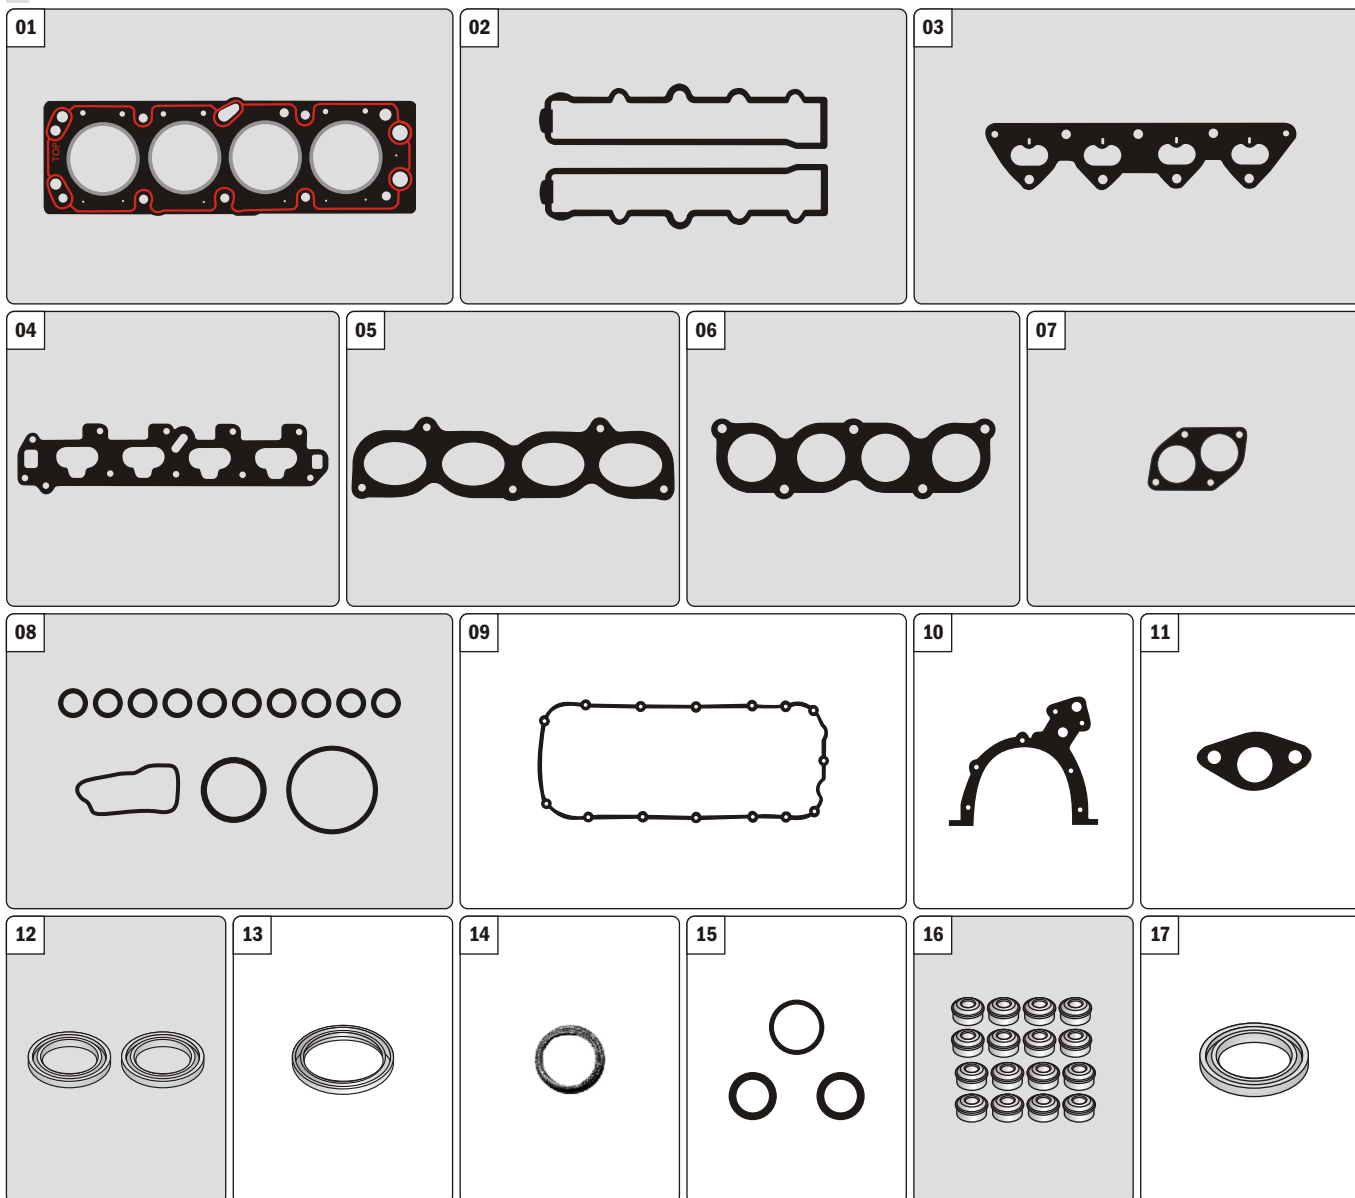

SUPERIOR	COMPLETO
CORSA/PICK-UP/WAGON/SEDAN 1.6 1995/UP / TIGRA 1.6 - 16V - MPFI	64065J	63564J

CORTECO	APLICAÇÃO	CÓD. CORTECO	CÓD. ORIGINAL	QTDE.
01	J. CABEÇOTE	-	90.511.490	01
02	J. TAMPA VÁLVULAS	-	90.501.525	02
03	J. COLETOR ESCAPAMENTO	-	90.470.036	01
04	J. COLETOR ADMISSÃO INFERIOR	-	90.502.462	01
05	J. COLETOR ADMISSÃO SUPERIOR	-	90.470.434	01
06	J. COLETOR ADMISSÃO	-		01
07	J. SAÍDA DE ESCAPE	-	90.231.452	01
08	KIT BORRACHA	-		01
09	J. DO CARTER	-	90.412.846	01
10	J. BOMBA ÓLEO	-	90.353.564	01
11	J. TUBO VENTILAÇÃO	-	90.500.068	01
12	RET. COMANDO VÁLVULAS	1356S	90.180.529	02
13	RET. VIRABREQUIM TRAS.	662V	90.352.110	01
14	GAXETA DO ESCAPE	-	93.259.371	01
15	ARRUELA ALUMÍNIO	-		01
16	RETENTOR HASTE DE VÁLVULA	3199V	036.109.675	16
17	RETENTOR VIRABREQUIM DIANTEIRO	1762V	90.233.235	01

KIT SUPERIOR