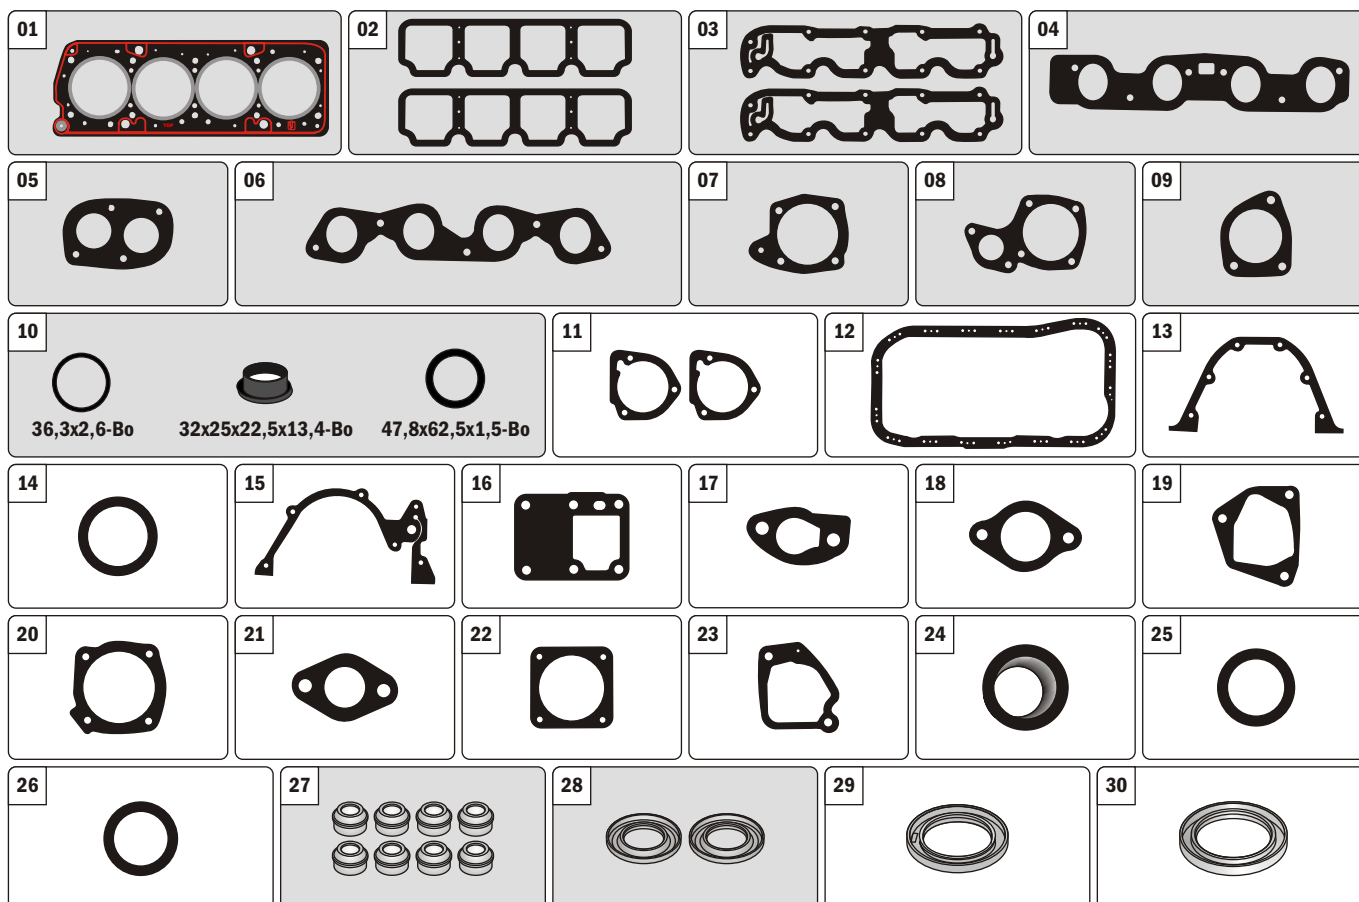

TIPO MPI 2.0 94/95 / TEMPRA MPI 2.0 94/97 8V

SUPERIOR

COMPLETO

64079J

63576J

CORTECO	APLICAÇÃO	CÓD. CORTECO	CÓD. ORIGINAL	QTDE.
01	J. CABEÇOTE	-	7.709.257	01
02	J. TAMPA VÁLVULAS	-	7.715.789	02
03	J. LATERAL TPA. VÁLVULAS	-	7.676.324	02
04	J. COLETOR ADMISSÃO	-	7.700.197	01
05	J. SAÍDA ESCAPAMENTO	-	4.176.386	01
06	J. COLETOR ESCAPAMENTO	-	7.709.259	01
07	J. BOMBA D'ÁGUA	-	7.679.976	01
08	J. BOMBA D'ÁGUA	-	7.679.976	01
09	J. VÁLVULA TERMOSTÁTICA	-	7.625.514	01
10	KIT DE BORRACHAS	-	-	01
11	J. TPA COMANDO AUXILIAR	-	7.702.120	02
12	J. CARTER	-	7.646.248	01
13	J. LATERAL VOLANTE	-	4.129.763	01
14	J. RESPIRO MOTOR	-	7.653.656	01
15	J. BOMBA ÓLEO	-	7.625.508	01
16	J. BOMBA ÓLEO	-	7.625.749	01
17	J. LUBRIFICAÇÃO	-	5.969.318	01
18	J. BOMBA D'ÁGUA	-	7.525.737	01
19	J. TAMPA COMANDO	-	7.702.123	01
20	J. BOMBA D'ÁGUA	-	7.640.959	01
21	J. TAMPA RESPIRO	-	7.625.743	01
22	J. CORPO VÁLV. BORBOLETA	-	7.700.578	01
23	J. TAMPA COMANDO	-	7.702.124	01
24	J. VÁLVULA TERMOSTÁTICA	-	14.459.482	01
25	J. BOMBA D'ÁGUA	-	5.923.392	01
26	J. TAMPA ÓLEO	-	7.703.051	01
27	RET. HASTE DE VÁLVULAS	7477V	5959590	08
28	RET. COMANDO DE VALVULAS	1347V	40004770	02
29	RET. DIANTEIRO VIRABREQUIM	1765V	40004260	01
30	RET. TRASEIRO VIRABREQUIM	1764V	40004300	01

KIT SUPERIOR