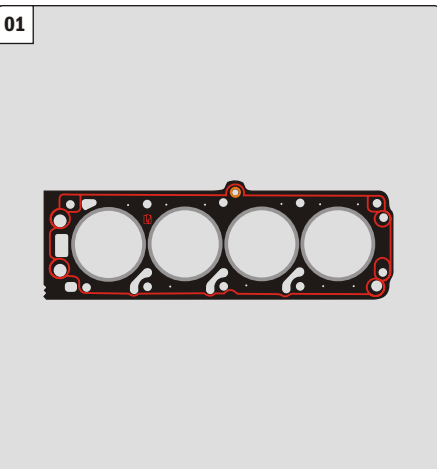

KIT SUPERIOR

MONZA/KADETT 1.8 SL/E - SE/E - EFI - FASE I - 1982/86

SUPERIOR

COMPLETO

64068J

CORTECO	APLICAÇÃO	CÓD. CORTECO	CÓD. ORIGINAL	QTDE.
01	J. CABEÇOTE	-	94.627.761	01
02	J. TAMPA VÁLVULAS	-	90.220.309	01
03	J. COLETOR DE ADMISSÃO	-	90.106.610	01
04	J. COLETOR DE ESCAPE	-	90.106.615	01
05	J. SAÍDA DO ESCAPE	-	90.231.452	01
06	KIT BORRACHAS MOTOR	-		01
07	J. SEPARADOR ÓLEO	-	90.122.258	01
08	RET. COMANDO VÁLVULAS	1356S	90.180.529	01
09	RET. HASTE VÁLVULAS	3147V	90.180.294	08

KIT SUPERIOR

	SUPERIOR	COMPLETO
MONZA 2.0 86/././OMEGA 2.2/KADETT 2.0 89/././ S-10 2.2/ASTRA 2.0/VECTRA 2.0/2.2 8V	64069J	

CORTECO	APLICAÇÃO	CÓD. CORTECO	CÓD. ORIGINAL	QTDE.
01	J. CABEÇOTE	-	93.208.320	01
02	J. TAMPA VÁLVULAS	-	90.220.309	01
03	J. COLETOR DE ESCAPE	-	90.106.615	01
04	J. COLETOR DE ADMISSÃO	-	90.215.011	01
05	J. COLETOR DE ADMISSÃO	-	10.042.013	01
06	J. SAÍDA ESCAPE	-	90.231.452	01
07	J. SEPARADOR DE ÓLEO	-	90.122.258	02
08	J. TAMPA TRASEIRA COMANDO	-	90.572.268	01
09	KIT BORRACHAS	-		01
10	RET. COMANDO VÁLVULAS	1353V	90.180.529	01
11	RET. HASTE VÁLVULAS	3008V	94.656.542	08