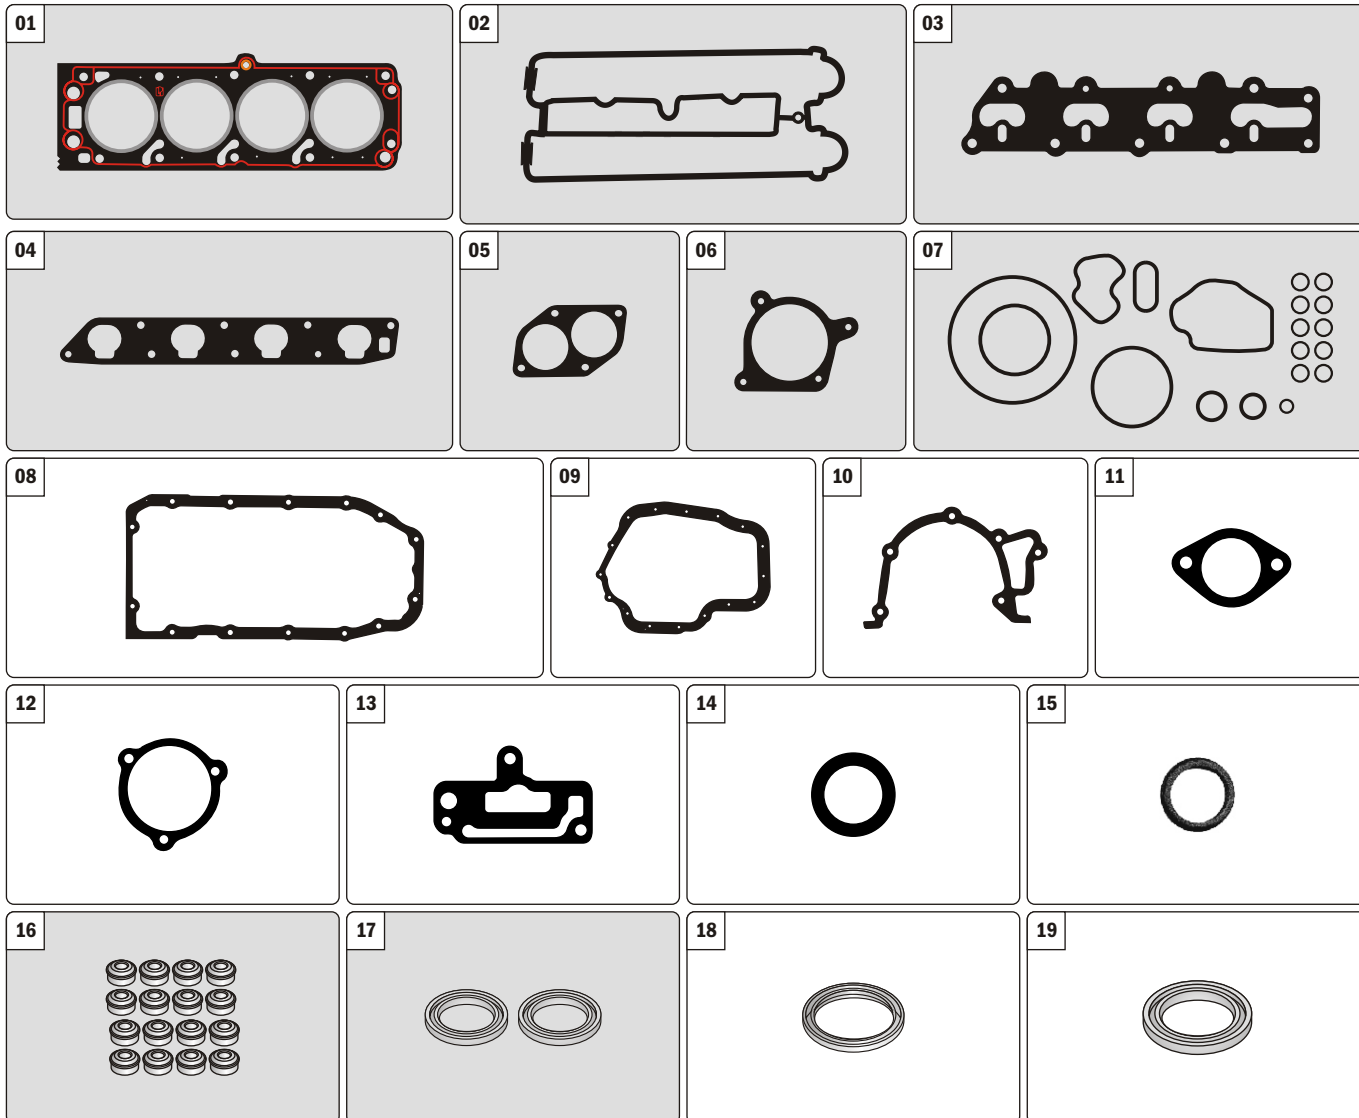

VECTRA 2.0/2.2 97/././ASTRA /ZAFIRA - 2.0 16V MPFi 99/...

SUPERIOR

COMPLETO

63566J

CORTECO	APLICAÇÃO	CÓD. CORTECO	CÓD. ORIGINAL	QTDE.
01	J. CABEÇOTE	-	93.363.560	01
02	J. TAMPA DAS VÁLVULAS	-	90.501.944	01
03	J. COLETOR ESCAPE	-	90.411.887	01
04	J. COLETOR ADMISSÃO	-	90.412.459	01
05	J. SAÍDA DE ESCAPE	-	90.231.452	01
06	J. TAMPA TRASEIRA COMANDO	-	90.572.268	01
07	KIT BORRACHA	-		01
08	J. DO CARTER	-	90.467.759	01
09	J. CARTER AO SUPORTE	-	90.502.090	01
10	J. CORPO BOMBA DE ÓLEO	-	90.353.421	01
11	J. TUBO SEPARADOR ÓLEO	-		01
12	J. VÁLVULA TERMOSTÁTICA	-	90.183.165	01
13	J. ADAPTAD. BOBINA NO CAB.	-	90.466.993	01
14	ANEL BUJÃO CARTER	-	90.500.601	01
15	GAXETA ESCAPAMENTO	-		01
16	RET. HASTE DE VALVULA	3199V	036.109.675	16
17	RET. COMANDO DE VALVULA	1356S	90.180.529	02
18	RET. VIRABREQUIM TRASEIRO	3172V	90.280.462	01
19	RET. VIRABREQUIM DIANTEIRO	1793V	90.322.669	01

KIT SUPERIOR