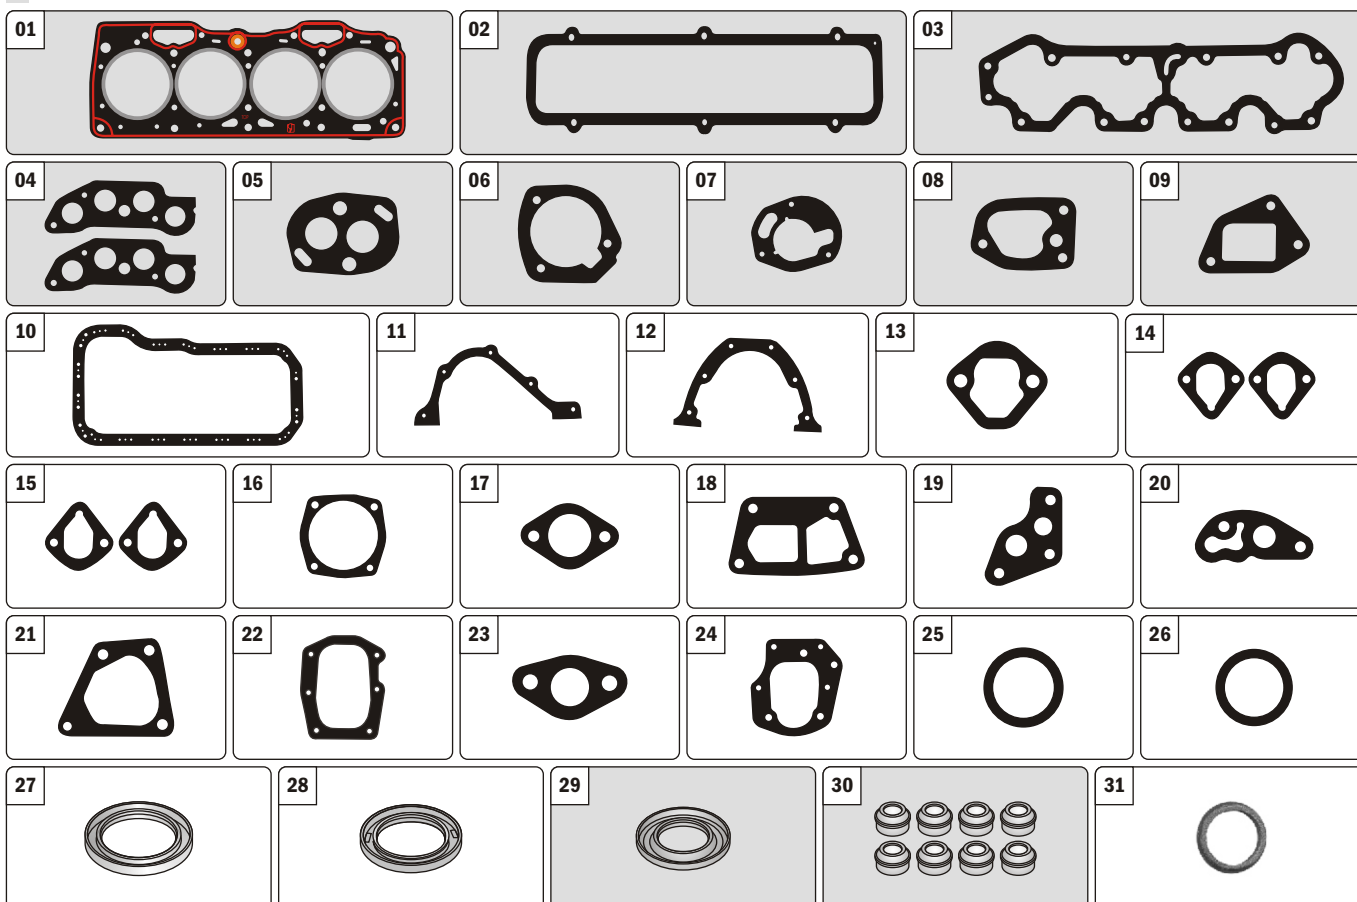

FIORINO / PICK UP 1.6 / UNO 1.6 / ELBA 1.6 / PREMIO 1.6 85/..

SUPERIOR

COMPLETO

63575J

CORTECO	APLICAÇÃO	CÓD. CORTECO	CÓD. ORIGINAL	QTDE.
01	J. CABEÇOTE	-	7.667.005	01
02	J. TAMPA VÁLVULAS	-	7.554.851	01
03	J. TAMPA SUPERIOR VÁLVULAS	-	4.474.289	01
04	J. COLETOR ESCAPE	-	7.625.373	02
05	J. SAÍDA ESCAPE	-		01
06	J. MANCAL COMANDO VÁLVULAS	-	4.179.117	01
07	J. TAMPA DO ÓLEO	-	4.195.119	01
08	J. TERMOSTATO	-	7.615.049	01
09	J. TAMPA VÁLVULA TERMOSTÁTICA	-	4.198.159	01
10	J. CARTER	-	4.179.083	01
11	J. TAMPA ÁRVORE MANIVELA	-	4.179.043	01
12	J. TAMPA DIANTEIRA	-	4.302.267	01
13	J. BOMBA DE GASOLINA	-	4.143.730	01
14	J. BOMBA COMBUSTÍVEL	-	4.346.839	02
15	J. BOMBA COMBUSTÍVEL	-	4.346.840	02
16	J. BOMBA D'ÁGUA	-	4.179.154	01
17	J. TUBO D'ÁGUA ESCAPE	-	7.674.838	01
18	J. CORPO BOMBA D'ÁGUA	-	4.179.155	01
19	J. BOMBA DE ÓLEO	-	4.179.138	01
20	J. BOMBA DE ÓLEO	-	7.533.577	01
21	J. TAMPA POSTERIOR	-	7.668.667	01
22	J. TENSOR CORREIA	-	5.937.811	01
23	J. TUBO PRÉ AQUECIMENTO	-	7.538.249	01
24	J. TAMPA BLOCO DIANTEIRA	-	4.254.031	01
25	J. RESPIRO MOTOR	-	4.158.100	01
26	J. BASE DISTRIBUIÇÃO	-	4.109.133	01
27	RET. VIRABREQUIM TRASEIRO	1096P	40.003.406	01
28	RET. VIRABREQUIM DIANTEIRO	1095P	40.000.050	01
29	RET. COMANDO DE VÁLVULAS	1100N	40.000.470	01
30	RET. HASTE VÁLVULAS	7477V	5.959.598	08
31	GAXETA DO ESCAPAMENTO			01

KIT SUPERIOR