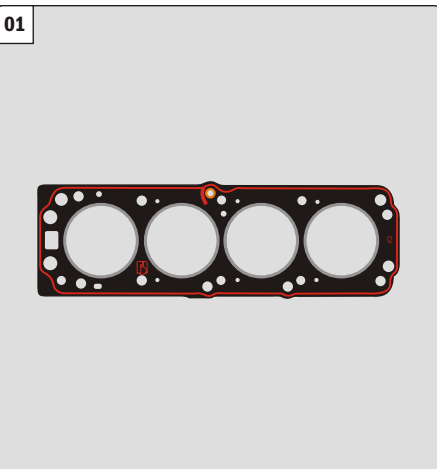

CORSA 1.4/1.6 - 8V - MPFI/EFI 94...

SUPERIOR

COMPLETO

64063J

CORTECO	APLICAÇÃO	CÓD. CORTECO	CÓD. ORIGINAL	QTDE.
01	J. CABEÇOTE	-	90.409.877	01
02	J. TAMPA VÁLVULAS	-	90.354.545	01
03	J. COLETOR ADMISSÃO	-	90.323.399	01
04	J. COLETOR ADMISSÃO	-	90.409.709	01
05	J. COLETOR ESCAPE	-	93.227.660	01
06	J. UNIDADE INJEÇÃO	-	90.412.408	01
07	KIT BORRACHAS	-		01
08	RET. COMANDO VÁLVULAS	1356 S	90.180.529	01
09	RET. HASTE VÁLVULAS	3008 V	94.656.542	08

KIT SUPERIOR