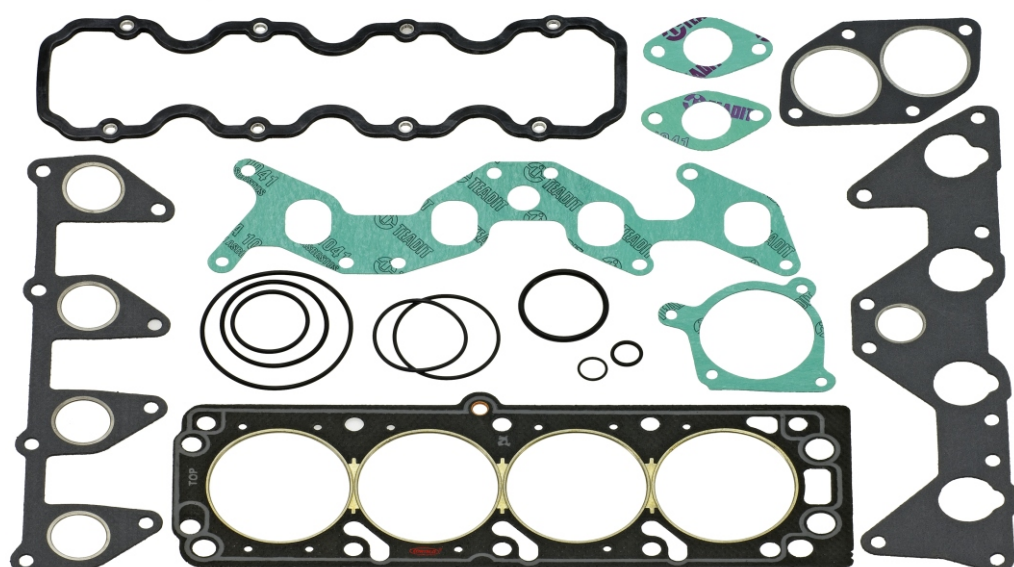

JUNTAS DE MOTOR SEGMENTO LEVE

JANEIRO 2007

CORTECO®

Divisão Reposição da Freudenberg-NOK