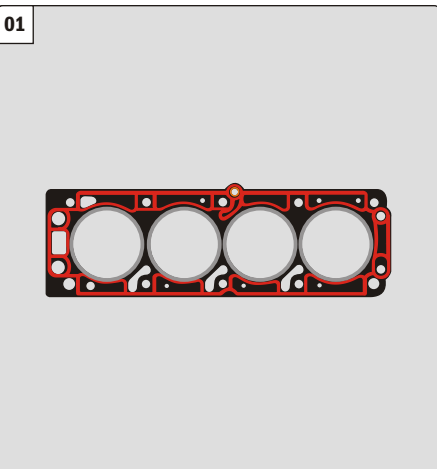

MONZA 1.6 SL/E SE/E - 82/86 FAMÍLIA I

SUPERIOR

COMPLETO

64067J

CORTECO	APLICAÇÃO	CÓD. CORTECO	CÓD. ORIGINAL	QTDE.
01	J. CABEÇOTE	-	90.122.958	01
02	J. TAMPA DE VÁLVULAS	-	90.412.303	01
03	J. COLETOR ADMISSÃO	-	90.106.610	01
04	J. COLETOR ESCAPAMENTO	-	90.106.615	01
05	J. SAÍDA ESCAPE	-	90.231.452	01
06	KIT BORRACHAS	-		01
07	J. SEPARADOR ÓLEO	-	90.122.258	01
08	RET. COMANDO VÁLVULAS	1356S	90.180.529	01
09	RET. HASTE VÁLVULAS	3147V	90.180.294	08

KIT SUPERIOR