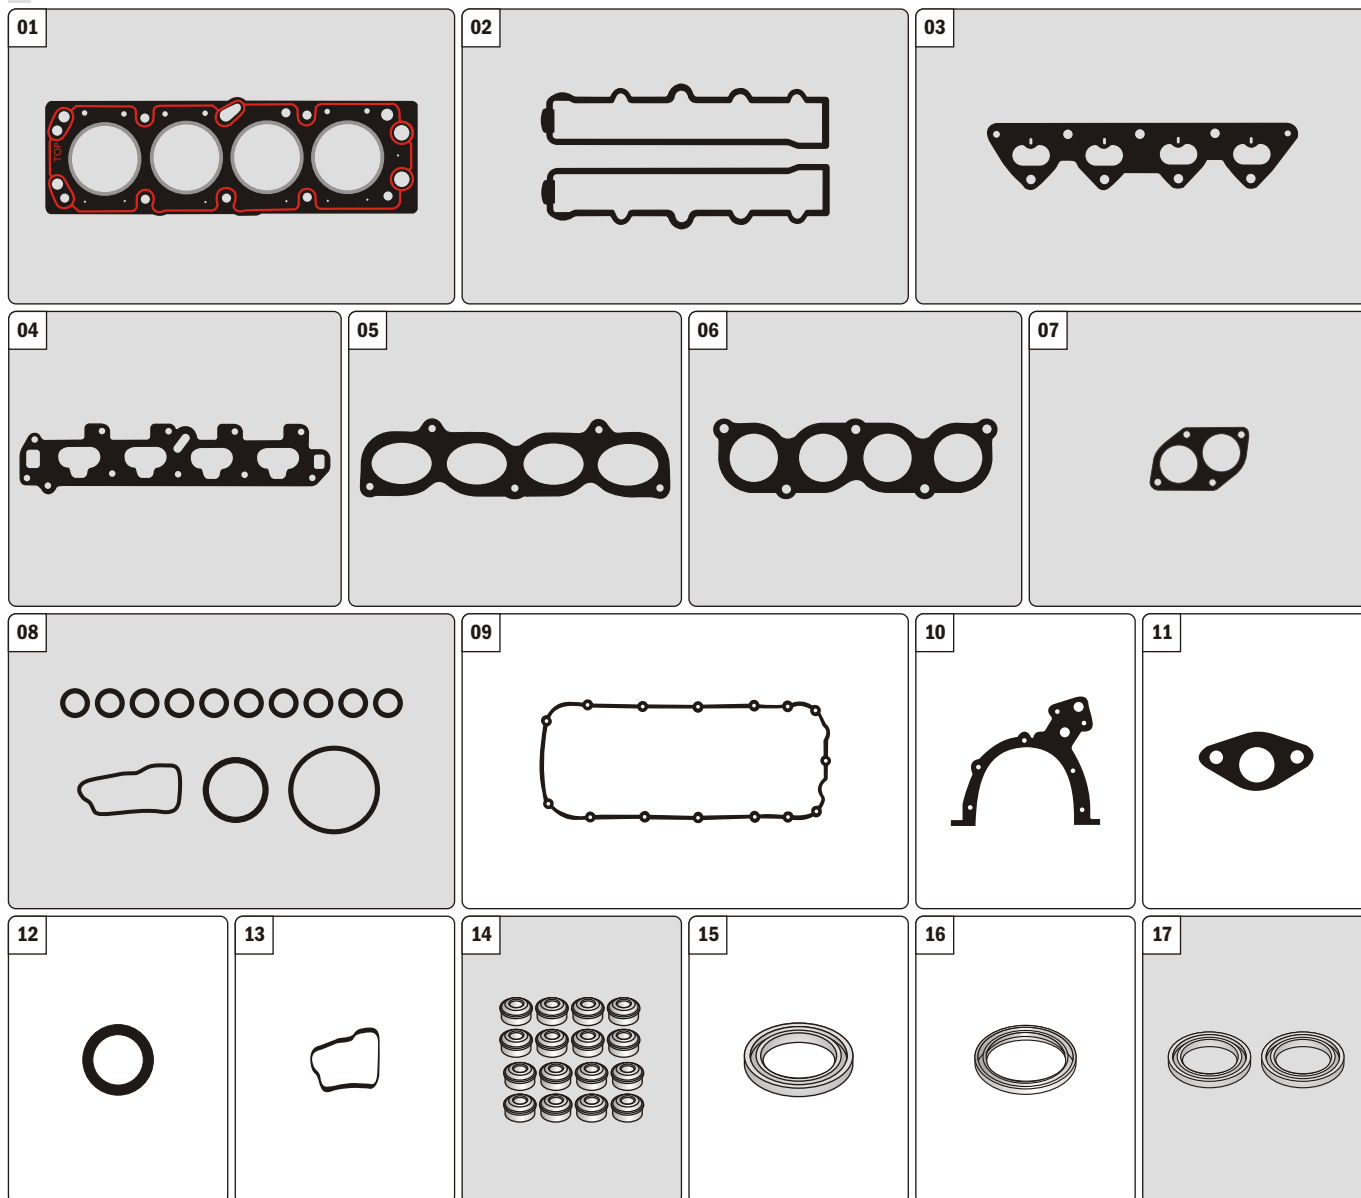

CORSA 1.0L - 16V - MPFI 1998/...

SUPERIOR

64064J

COMPLETO

63565J

CORTECO	APLICAÇÃO	CÓD. CORTECO	CÓD. ORIGINAL	QTDE.
01	J. CABEÇOTE	-	93.248.320	01
02	J. TAMPA VÁLVULAS	-	90.501.525	02
03	J. COLETOR ESCAPAMENTO	-	90.470.036	01
04	J. COL. ADMISSÃO INFERIOR	-	90.502.462	01
05	J. COL. ADMISSÃO SUPERIOR	-	90.470.434	01
06	J. COLETOR ADMISSÃO	-		01
07	J. SAÍDA DE ESCAPE	-	90.231.452	01
08	KIT BORRACHA	-		01
09	J. DO CARTER	-	90.412.846	01
10	J. BOMBA ÓLEO	-	90.353.564	01
11	J. TUBO VENTILAÇÃO	-	90.500.068	01
12	ANEL BUJÃO CARTER	-		01
13	GAXETA DO ESCAPE	-	93.259.371	01
14	RET. HASTE DE VÁLVULA	3199V	036.109.675	16
15	RET. VIRABREQUIM DIANTEIRO	1762V	90.233.235	01
16	RET. VIRABREQUIM TRASEIRO	662V	90.352.110	01
17	RET. COMANDO DE VÁLVULA	1356S	90.180.928	02

KIT SUPERIOR