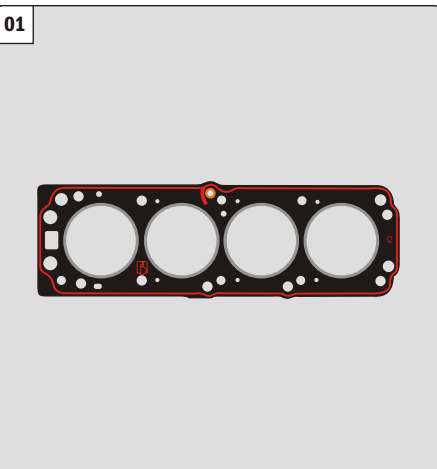

CORSA 1.0 EFI - 8V 94/96

SUPERIOR

COMPLETO

64062J

CORTECO	APLICAÇÃO	CÓD. CORTECO	CÓD. ORIGINAL	QTDE.
01	J. CABEÇOTE	-	90.409.100	01
02	J. TAMPA VÁLVULAS	-	90.354.545	01
03	J. COLETOR ADMISSÃO	-	90.323.399	01
04	J. COLETOR ADMISSÃO	-	90.409.709	01
05	J. COLETOR ESCAPE	-	93.227.660	01
06	J. UNIDADE INJEÇÃO	-	90.412.408	01
07	KIT BORRACHAS	-		01
08	RET. COMANDO VÁLVULAS	1356 S	90.180.529	01
09	RET. HASTE VÁLVULAS	3008 V	94.656.542	08

KIT SUPERIOR