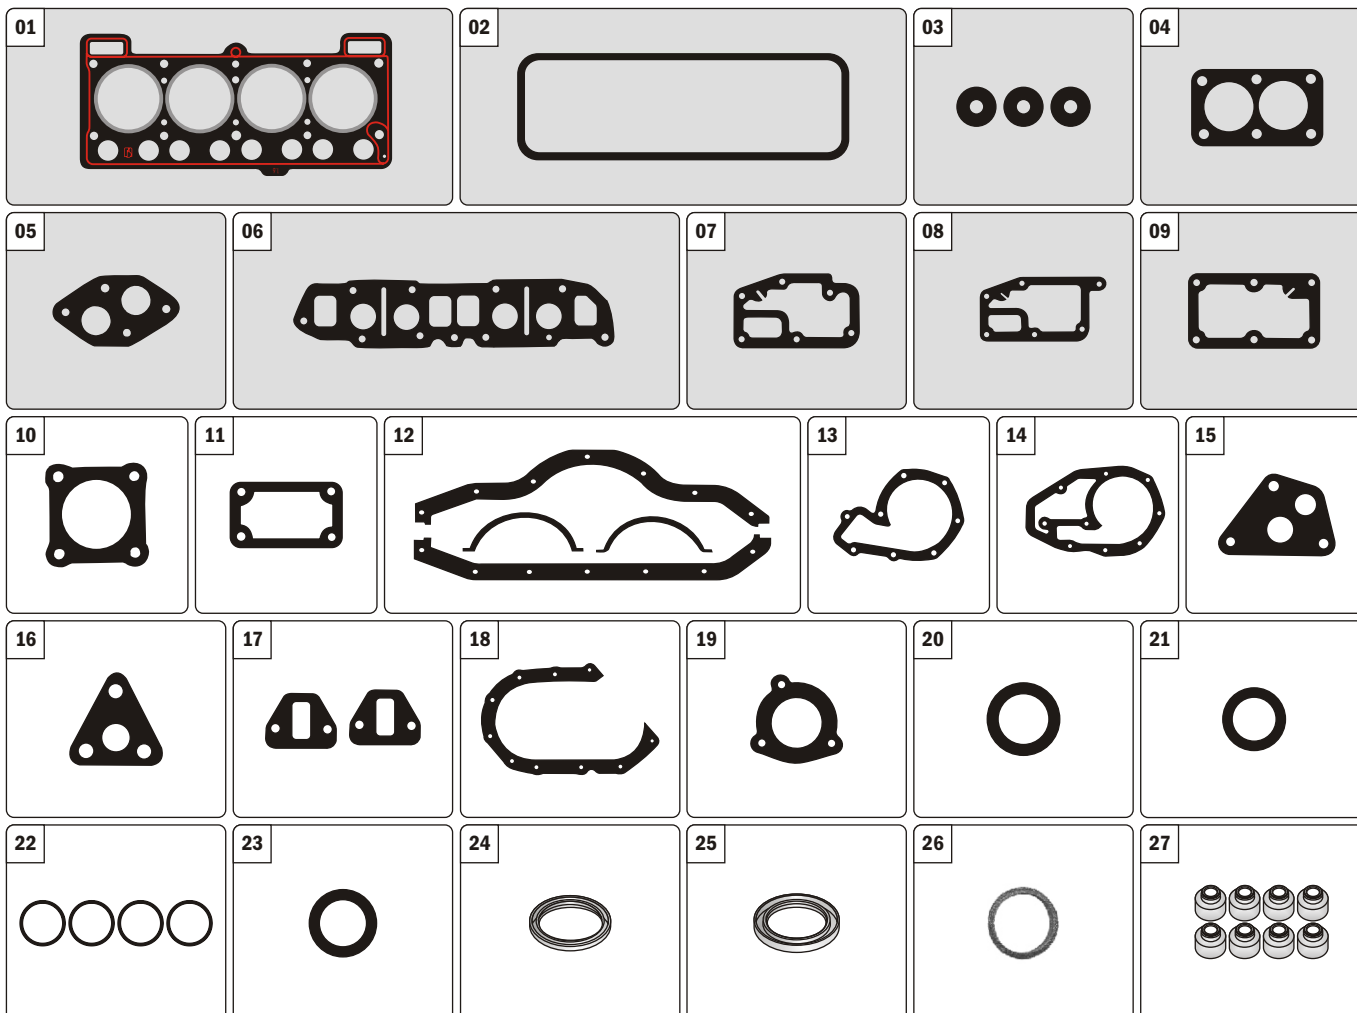

ESCORT / CORCEL / BELINA II / PAMPA / DEL REY / VERONA / GOL AE 1.6 90/...

SUPERIOR

COMPLETO

63570J

CORTECO	APLICAÇÃO	CÓD. CORTECO	CÓD. ORIGINAL	QTDE.
01	J. CABEÇOTE	-	84AU6.051-A	01
02	J. TAMPA VÁLVULAS	-	BD1M6584-A	01
03	FIXAÇÃO PARAF. VÁLVULAS	-	65.593	03
04	J. SAÍDA ESCAPE	-	843.243.115	01
05	J. SAÍDA ESCAPE	-	84AV9.451-A	01
06	J. COLETOR ESCAPE	-	84AV9.448-A	01
07	J. LAT. BOMBA D'ÁGUA	-	84AV8.507-A	01
08	J. BOMBA D'ÁGUA	-	86AV07AA	01
09	J. PLACA TRASEIRA CAB.	-	84AV6W021-A	01
10	J. ENTRE COLETOR E TUBO ESCAPE	-	547.253.115	01
11	J. ENTRE COLETORES	-	BDSM6.417	01
12	J. CARTER	-	A84SU6.781-A	01
13	J. BOMBA D'ÁGUA	-	84AV8.513	01
14	J. BOMBA D'ÁGUA	-	48.437	01
15	J. BOMBA ÓLEO	-	78MU6.659	01
16	J. BOMBA ÓLEO	-	BD9M6.659-A	01
17	J. BOMBA GASOLINA	-	75MU9.417-A	02
18	J. TAMPA DISTRIBUIÇÃO	-	73MV6.020-A	01
19	J. VÁLVULA TERMOSTÁTICA	-	029.121.139-2	01
20	J. DISTRIBUIDOR	-	6.071.557	01
21	VED. BUJÃO CARTER	-	E0EE6.734AA	01
22	ANEL CAMISA	--	78MU6C55-B	04
23	ANEL TAMPA VÁLVULAS	-		01
24	RET. VIRABREQUIM TRAS.	12S	78MU6.701 - B	01
25	RET. VIRABREQUIM DIANT.	207P	84AU6.700 - A	01
26	GAXETA ESCAPAMENTO	-		01
27	KIT DE HASTE DE VALVULAS	3253V	2911096752	08

KIT SUPERIOR